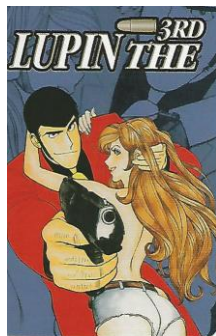

## Mazzo: **ARSENIO LUPIN**

Tipo: Singolo  Doppio

**Dorso:**

**Semi:** *Le carte, "made in Taiwan" da manifattura non rilevata, sono nuove ma non sigillate ed hanno i semi francesi accompagnati ad immagine dell'omonimo personaggio dei cartoon:*